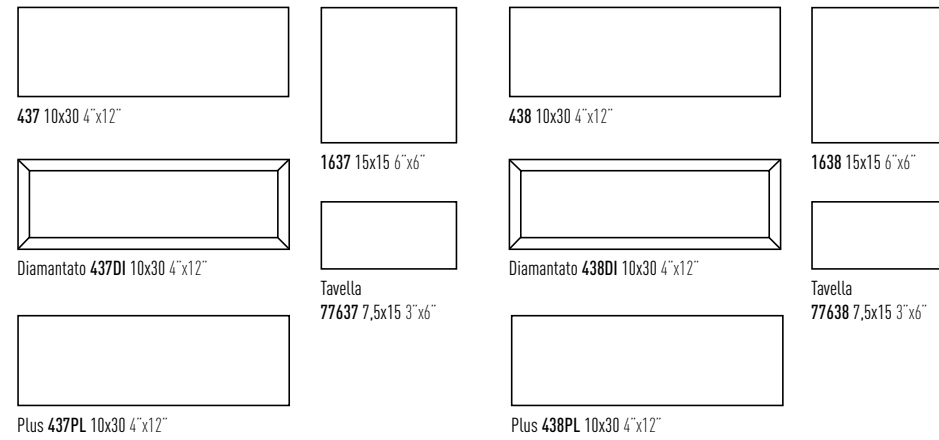

Pezzi Speciali | Special Trims

Pezzi Speciali | Special Trims

Pezzi Speciali a richiesta | Special Trims on demand