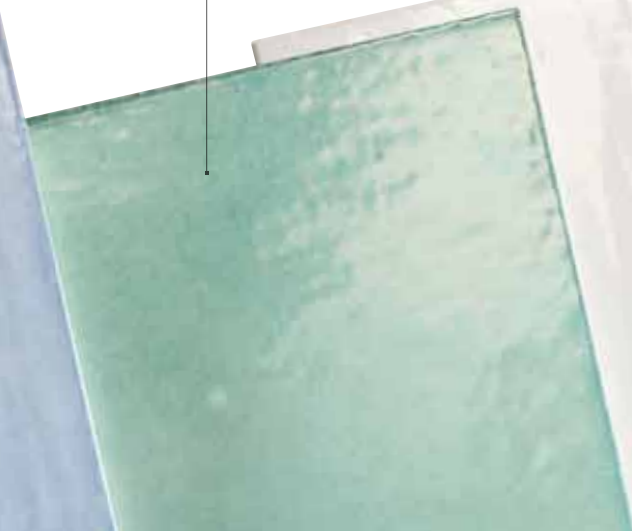

Orizzonti

Gres smaltato Cat. Blla Glazed stoneware Cat. Blla

1 formato size

3 colori colours

Pavimento Floor tile

30x30 12"x12"

Azzurro

Verde

Bianco