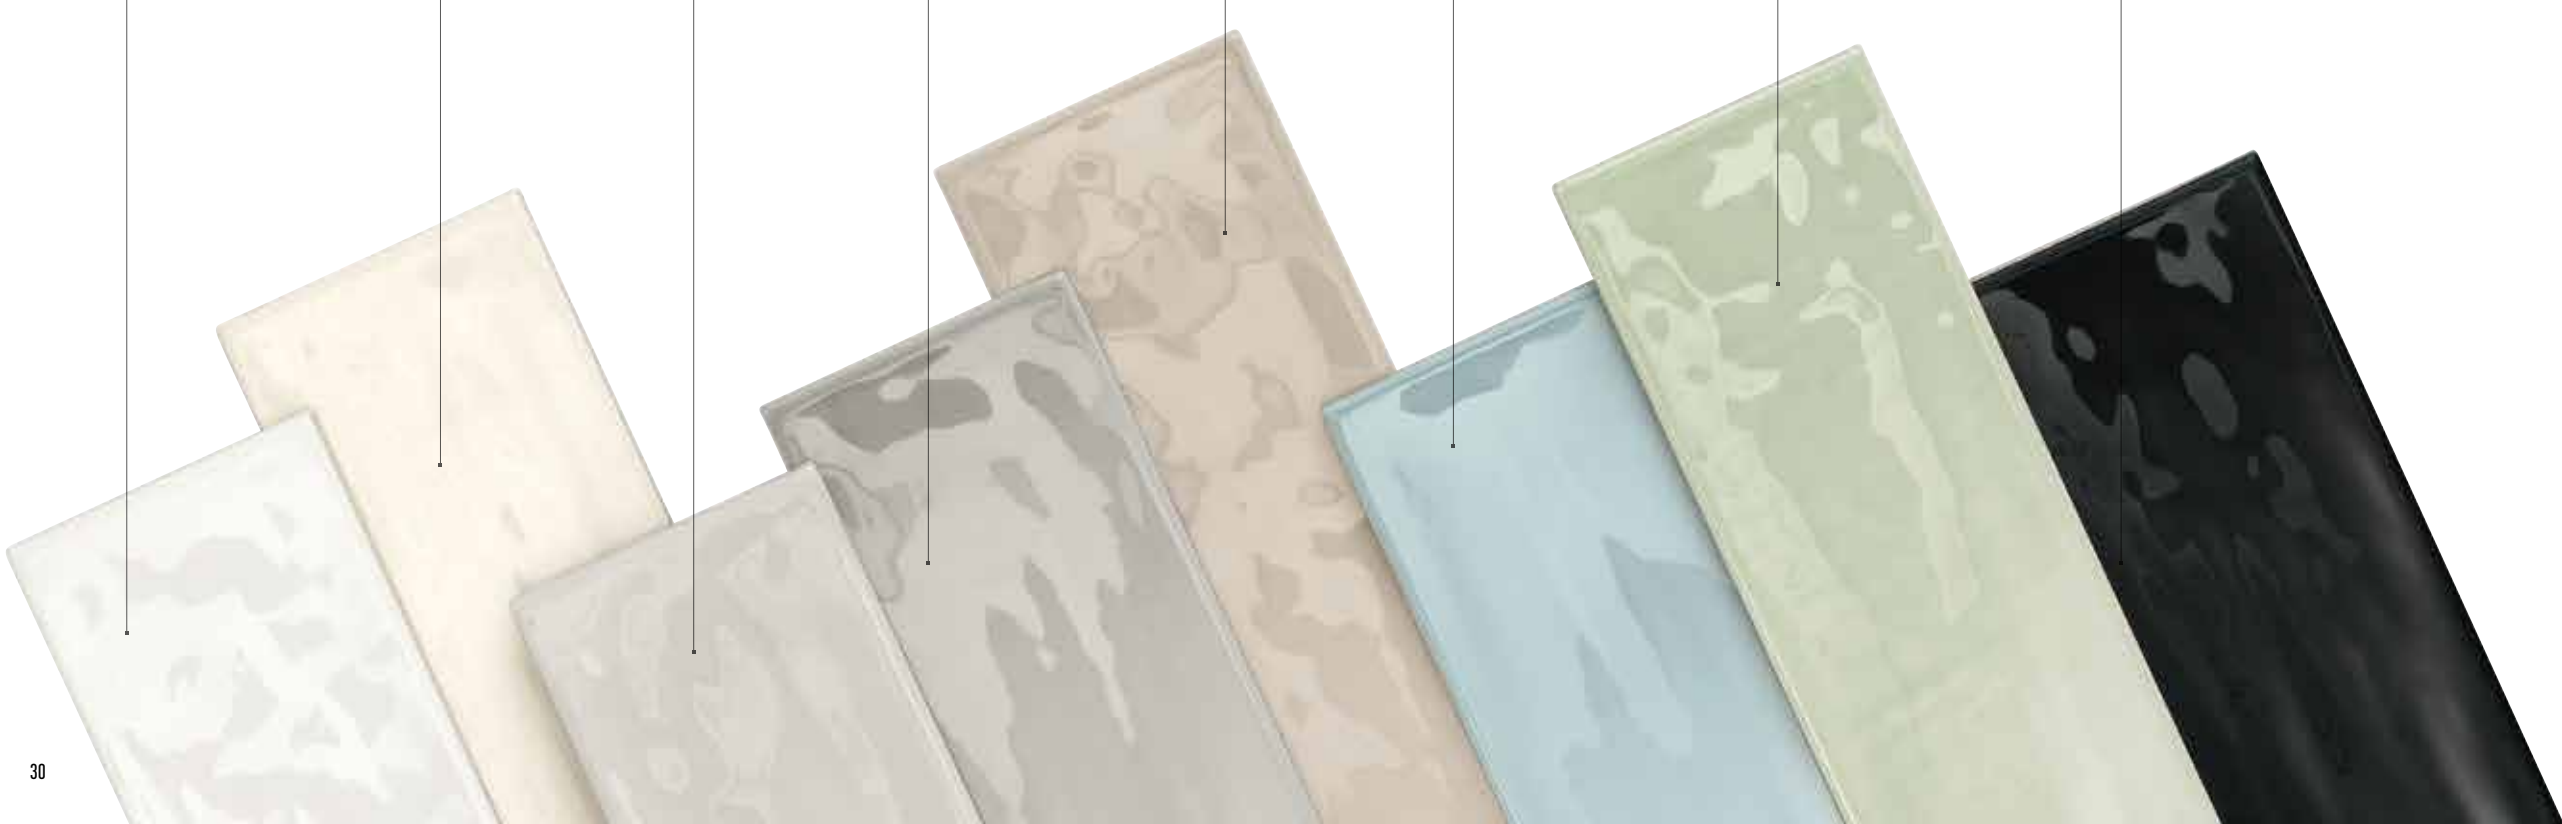

Nature

Gres smaltato Cat. Blla Glazed stoneware Cat. Blla

2 formati sizes

8 colori colours

10x40 4"x16"

10x20 4"x8"

Milk

Bone

Ash

Steel

Greige

Sky

Sage

Lava