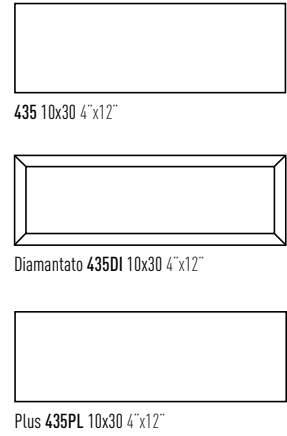

1636 15x15 6"x6"

Tavella 77636 7,5x15 3"x6"

1635 15x15 6"x6"

Tavella 77635 7,5x15 3"x6"

435 10x30 4"x12"