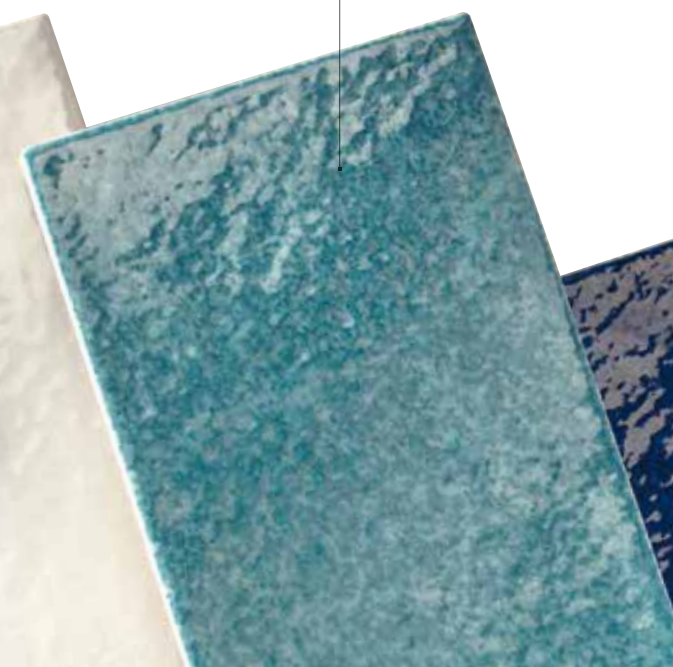

Verde Caribe

Blu Tirreno