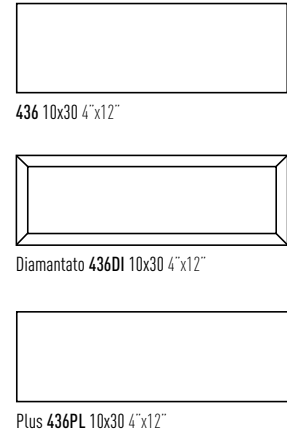

1631 15x15 6"x6"

Tavella 77631 7,5x15 3"x6"

1636 15x15 6"x6"

Tavella 77636 7,5x15 3"x6"

436 10x30 4"x12"