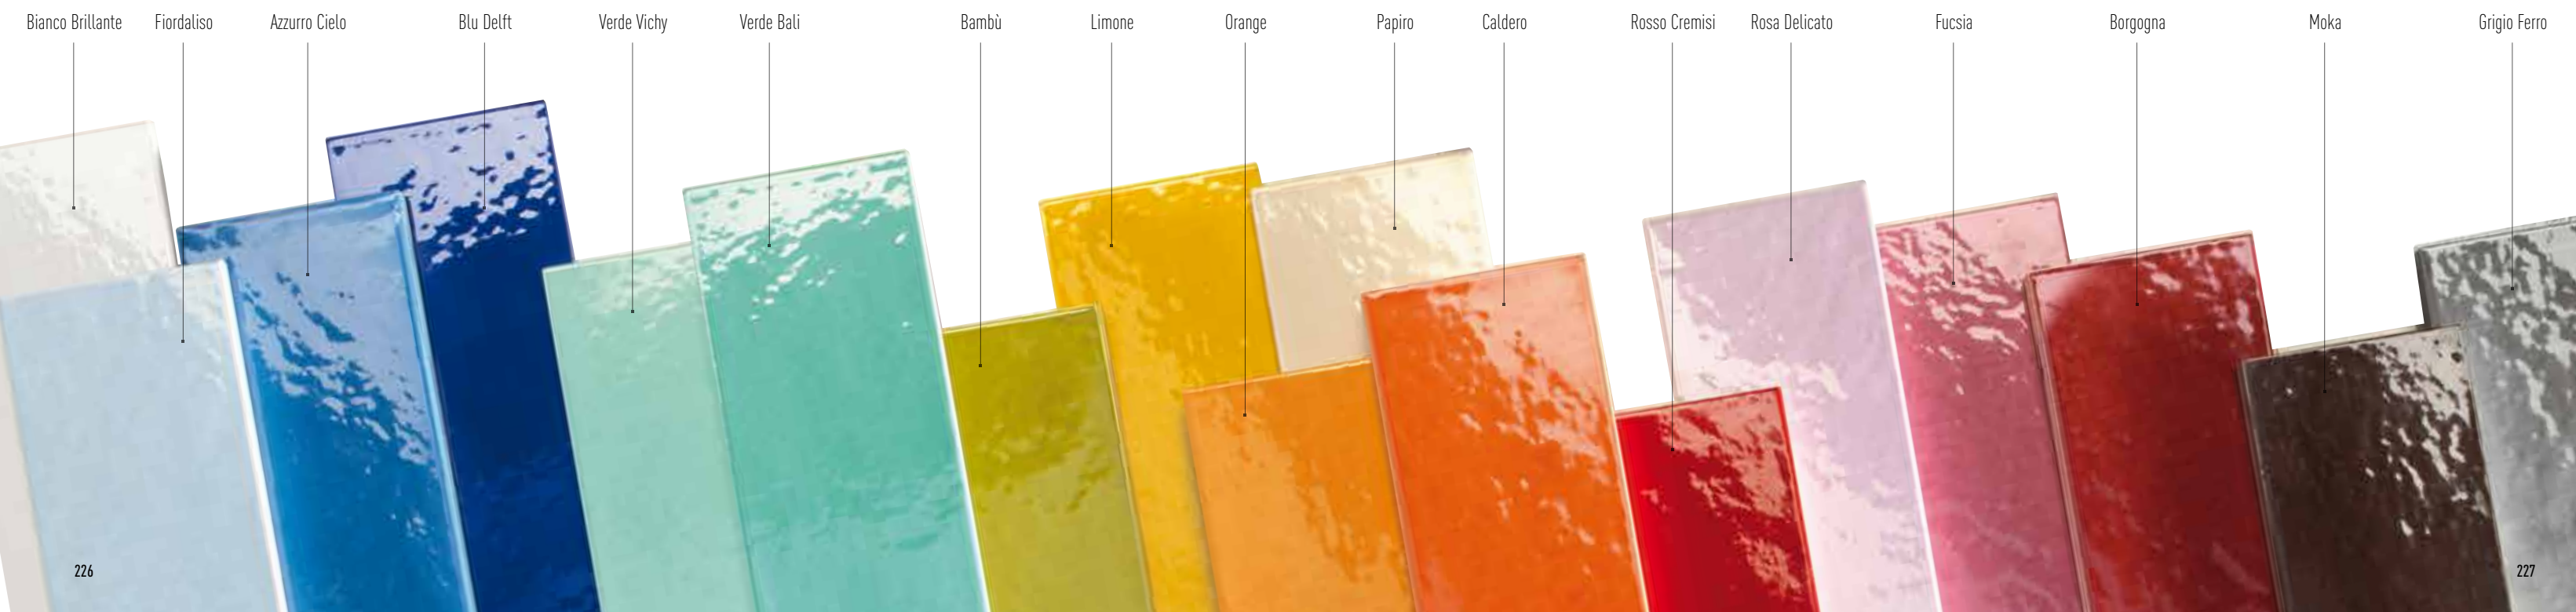

Angolo Esterno Bordo 2x8 0.8"x3.1"

Bordo Diamante 8x15 3.1"x6"

Profilo Jolly 1x15 0.4"x6"

Bordo Diamante 8x15 3.1"x6"

Angolo Interno Bordo Diamante 5x8 2"x3.1"

Canaletta Interna Diamante 5x15 2"x6"

Profilo Jolly 1x15 0.4"x6"

Battiscopa Diamante 12x15 4.7"x6"

Angolo Esterno Battiscopa 2x12 0.8"x4.7"

Canaletta Interna Diamante 5x15 2"x6"

Sguscio Interno Battiscopa 5x12 2"x4.7"

Battiscopa Diamante 12x15 4.7"x6"

Angolo Esterno Battiscopa 2x12 0.8"x4.7"

Soleil

Gres smaltato Cat. Blla Glazed stoneware Cat. Blla

1 formato size

17 colori colours

10x30 4"x12"

30x30 12"x12"