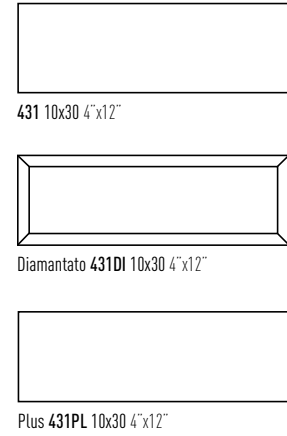

1631 15x15 6"x6"

Tavella 77631 7,5x15 3"x6"

431 10x30 4"x12"