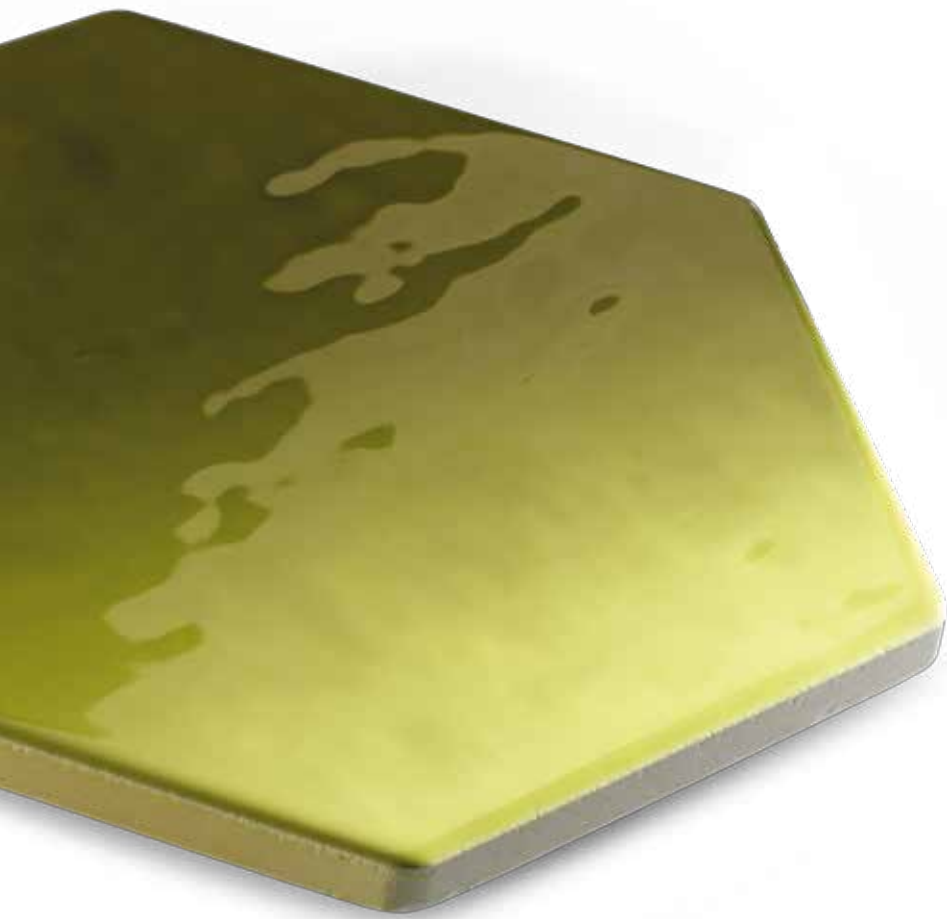

Exabright

Gres smaltato Cat. Blla Glazed stoneware Cat. Blla

1 formato size

12 colori colours

15,3x17,5 6"x6.9"

Bordeaux

Rosso

Arancio

Giallo

Lime

Acquamarina

Lavanda

Blu

Nero

Grigio

Bianco

Champagne