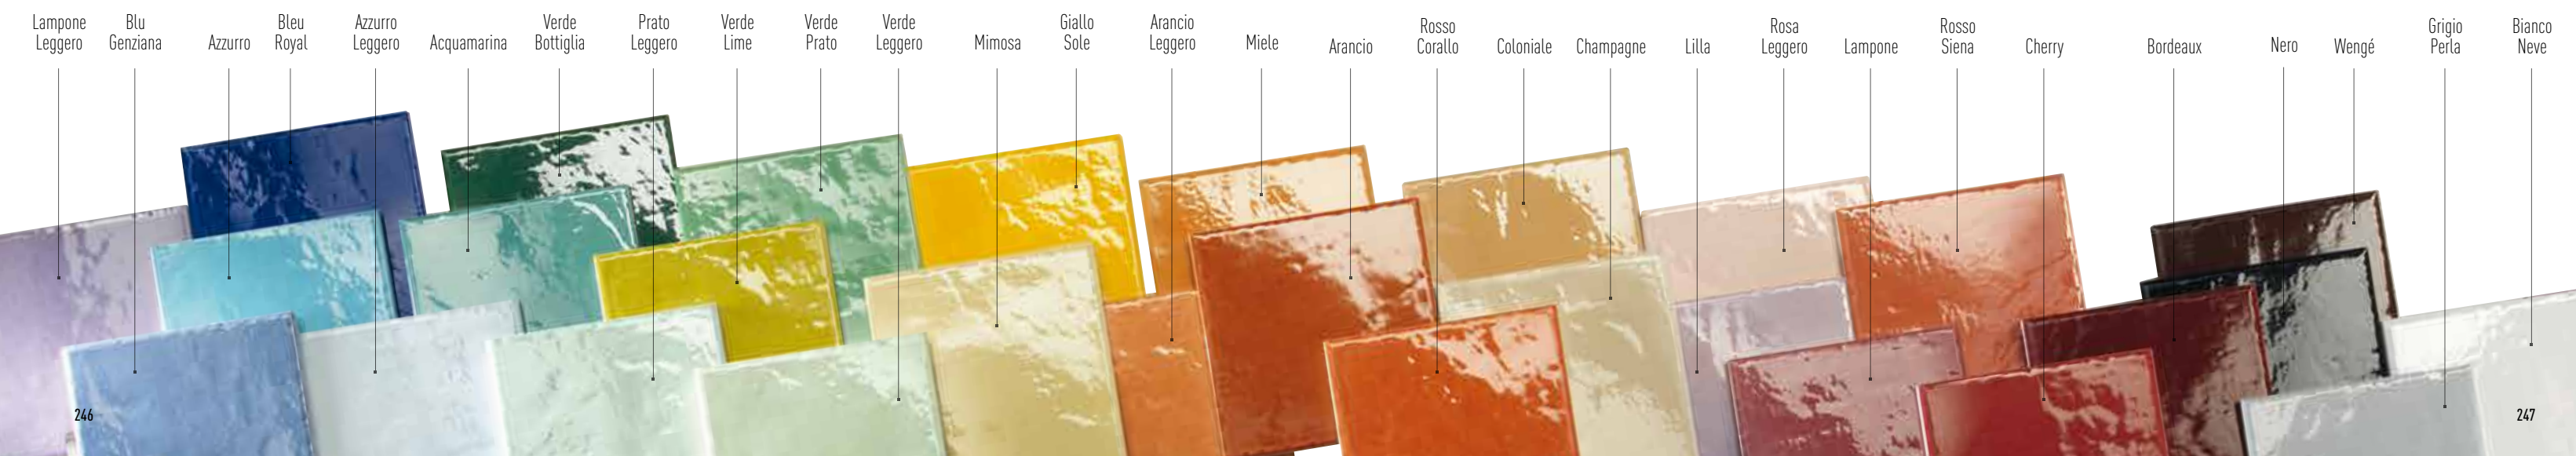

Provenzale

Gres smaltato Cat. Blla Glazed stoneware Cat. Blla

1 formato size

29 colori colours

15x15 6"x6"

30x30 12"x12"

Provenzale

	Bianco Neve	Champagne	Mimosa	Giallo Sole	Miele	Rosa Leggero	Coloniale	Arancio	Arancio Leggero	Rosso Corallo	Rosso Siena	Bordeaux	Lampone Leggero	Lampone	Cherry
Bordo 5x15 2"x6"	■	■	■	■	■	■	■	■	■	■	■	■	■	■	■
Ang. Esterno Bordo 2x4 0.8"x1.6"	■	■	■	■	■	■	■	■	■	■	■	■	■	■	■
Ang. Specchiera Bordo 4x4 1.6"x1.6"	■	■	■	■	■	■	■	■	■	■	■	■	■	■	■
Torello 2x30 0.8"x12"	■	■	■	■	■	■	■	■	■	■	■	■	■	■	■
Sguscio Torello 2x2 0.8"x0.8"	■	■	■	■	■	■	■	■	■	■	■	■	■	■	■
Profilo Jolly 1x15 0.4"x6"	■	■	■	■	■	■	■	■	■	■	■	■	■	■	■