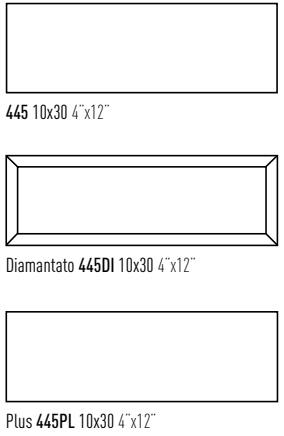

1639 15x15 6"x6"

Tavella 77639 7,5x15 3"x6"

1645 15x15 6"x6"

Tavella 77645 7,5x15 3"x6"

445 10x30 4"x12"