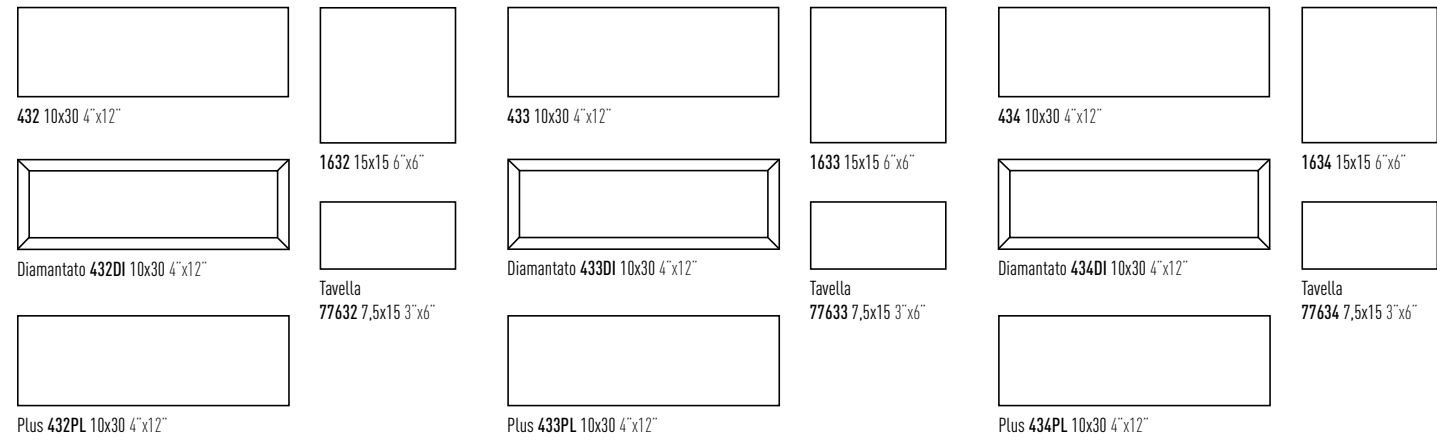

Pezzi Speciali | Special Trims

Pezzi Speciali | Special Trims

Pezzi Speciali a richiesta | Special Trims on demand