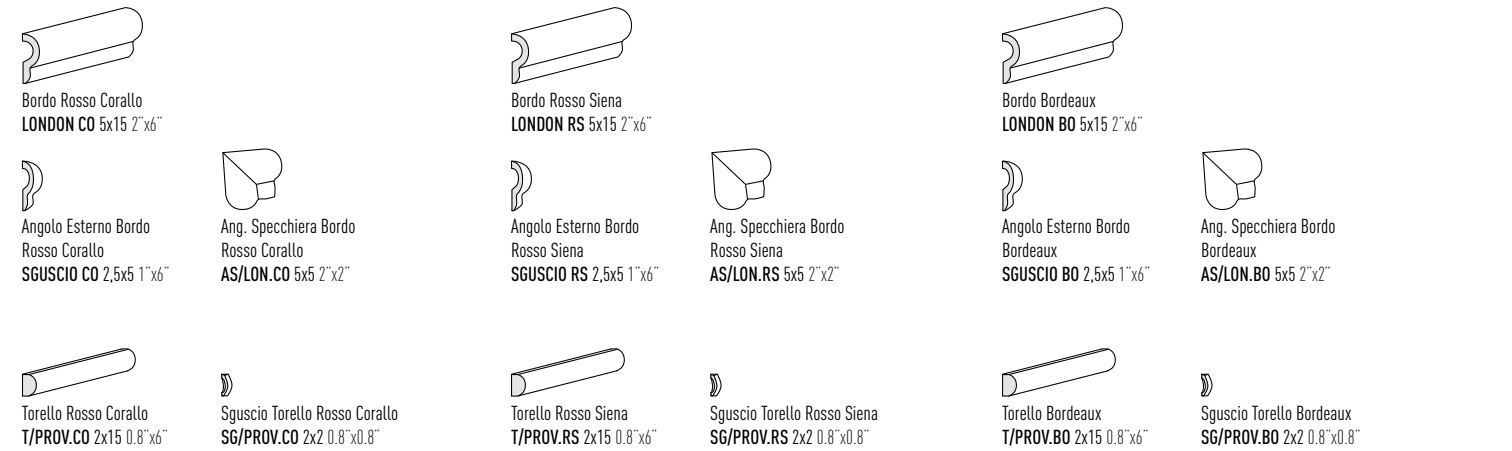

Profilo Jolly Arancio
PJ/1549 1x15 0.4"x6"

Profilo Jolly Arancio Leggero
PJ/1546 1x15 0.4"x6"

Pezzi Speciali | Special Trims

Bordo Rosso Corallo
LONDON CO 5x15 2"x6"

Bordo Rosso Siena
LONDON RS 5x15 2"x6"