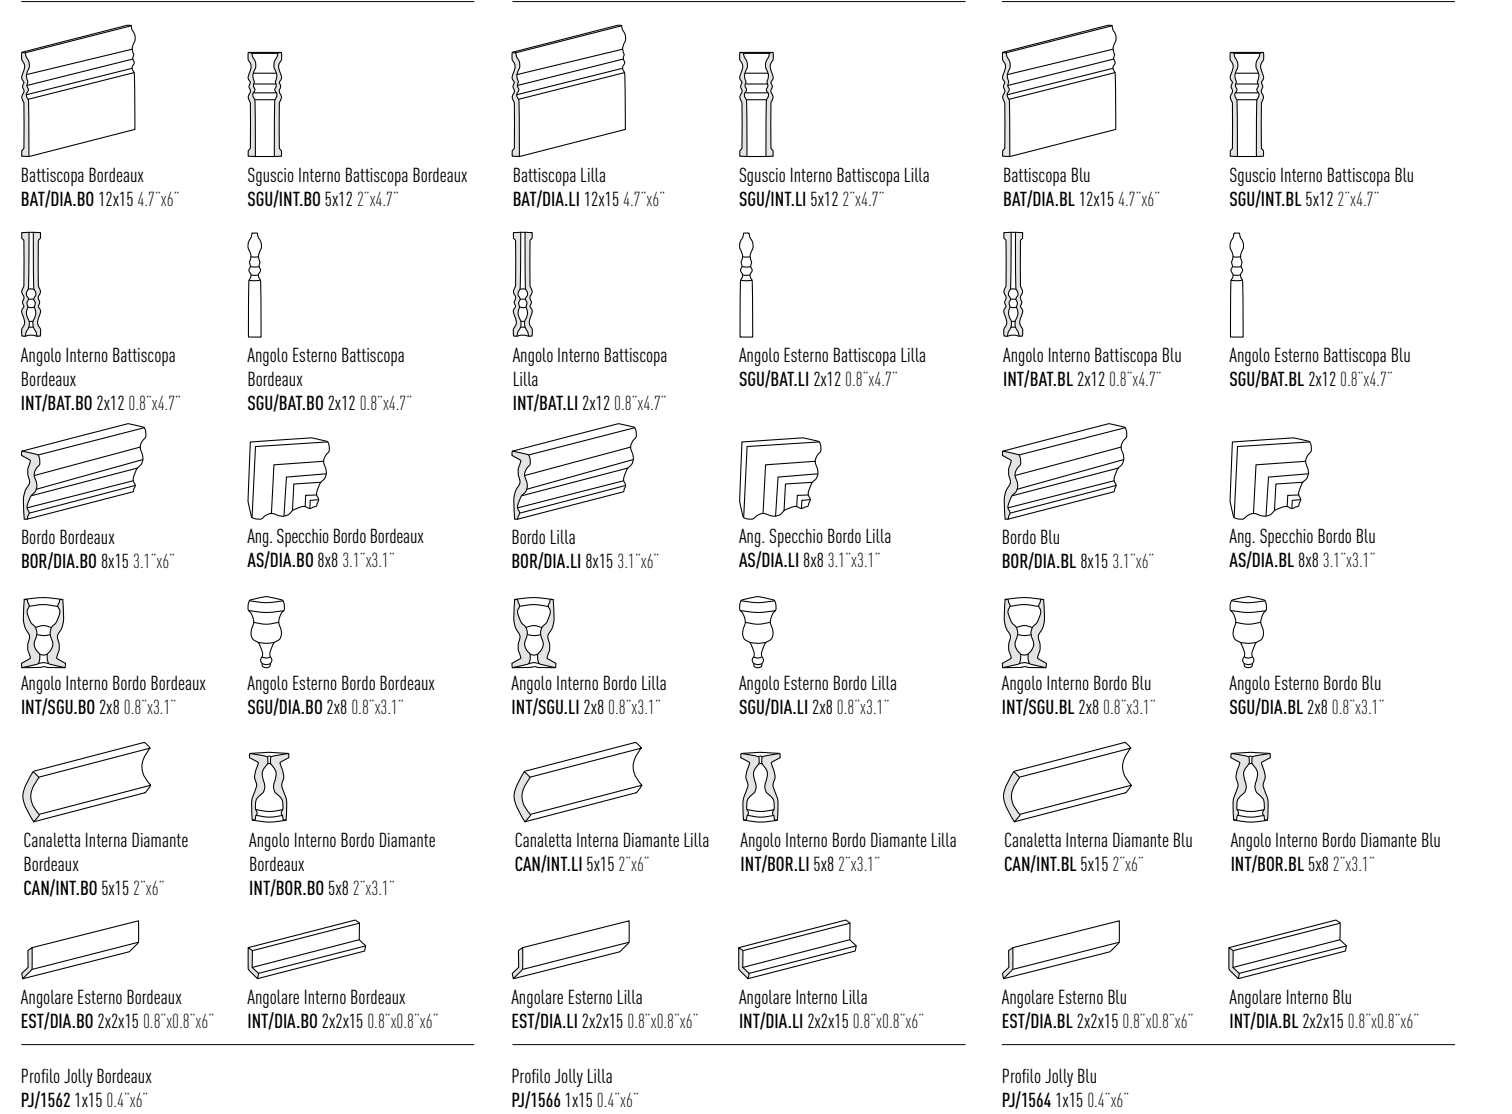

Pezzi Speciali | Special Trims