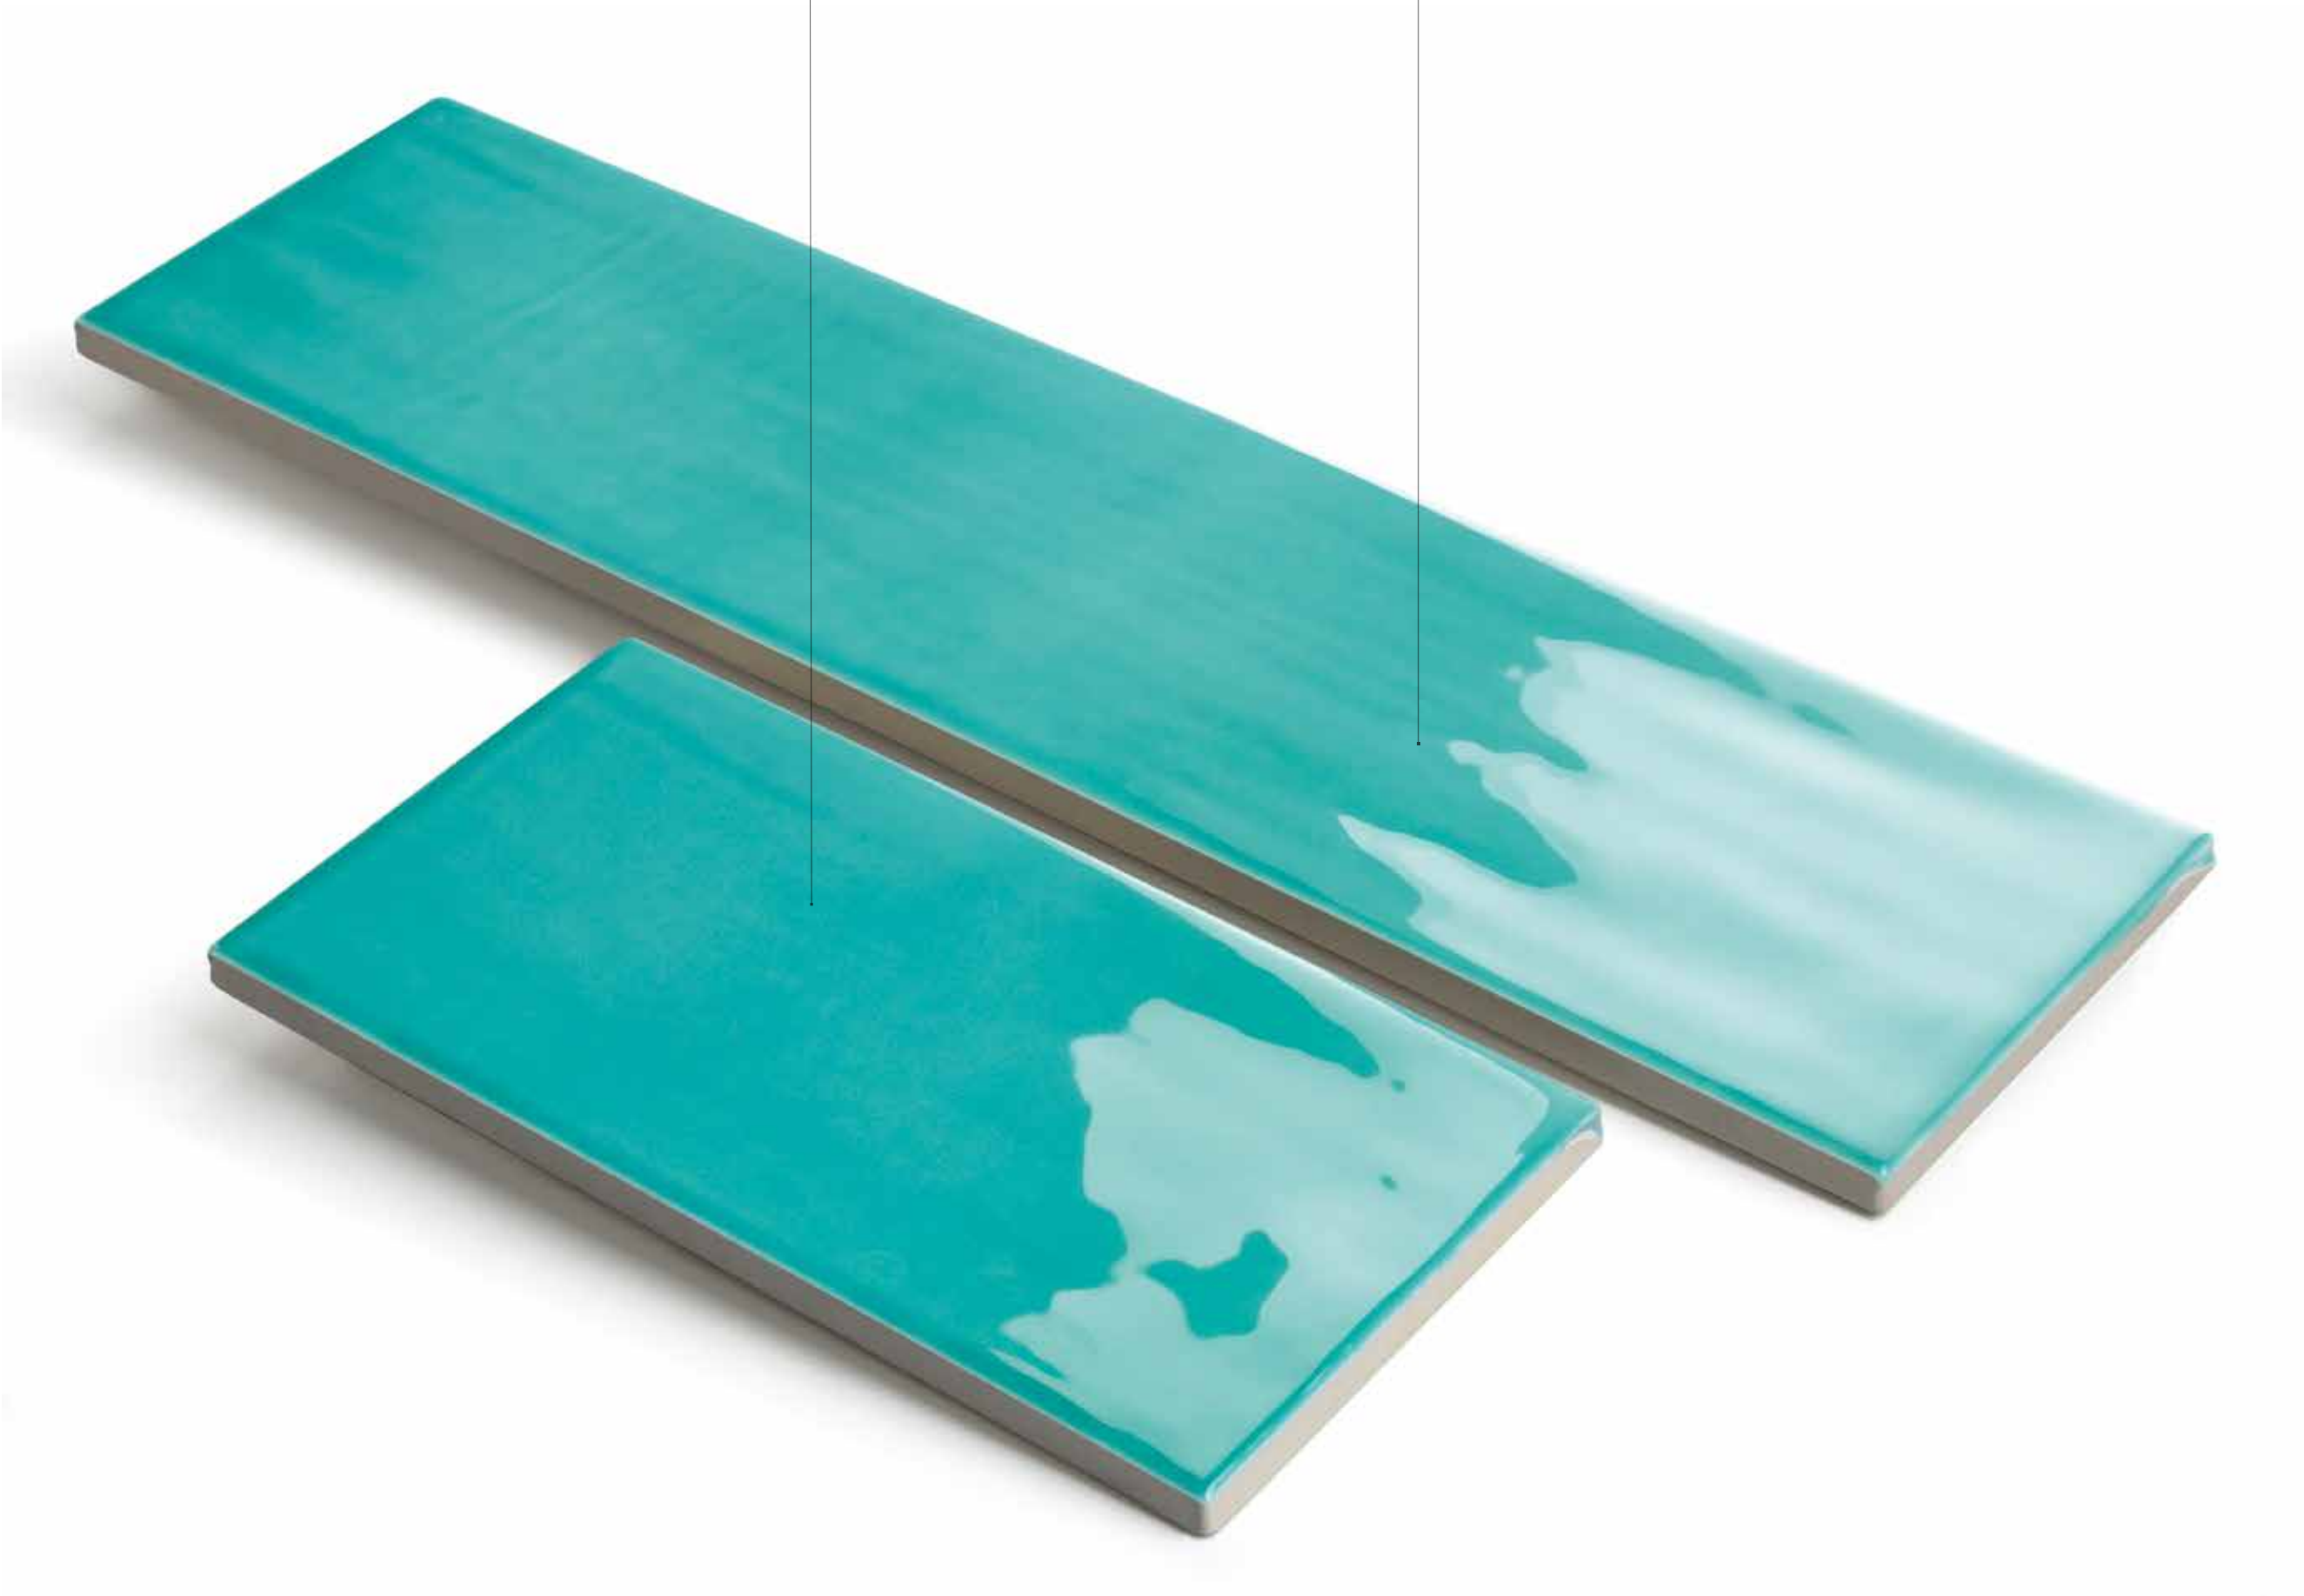

Pitaya

Papaia

Mango

Lime

Avocado

Turquoise

Aqua

Azure

Navy

Lava

Milk

Joyful 10x20 4"x8"

Joyful 10x40 4"x16"