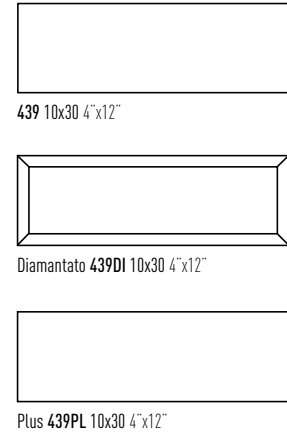

1639 15x15 6"x6"

Tavella 77639 7,5x15 3"x6"

439 10x30 4"x12"