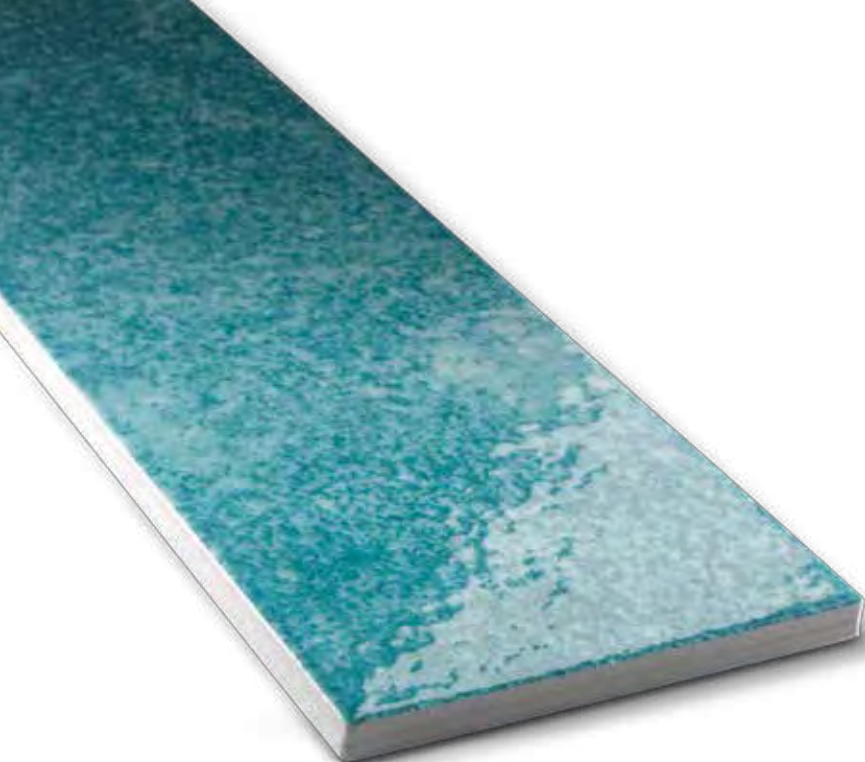

Fondali

Gres smaltato Cat. Blla Glazed stoneware Cat. Blla

2 formati sizes

3 colori colours

10x30 4"x12"

30x30 12"x12"

Blu Tirreno