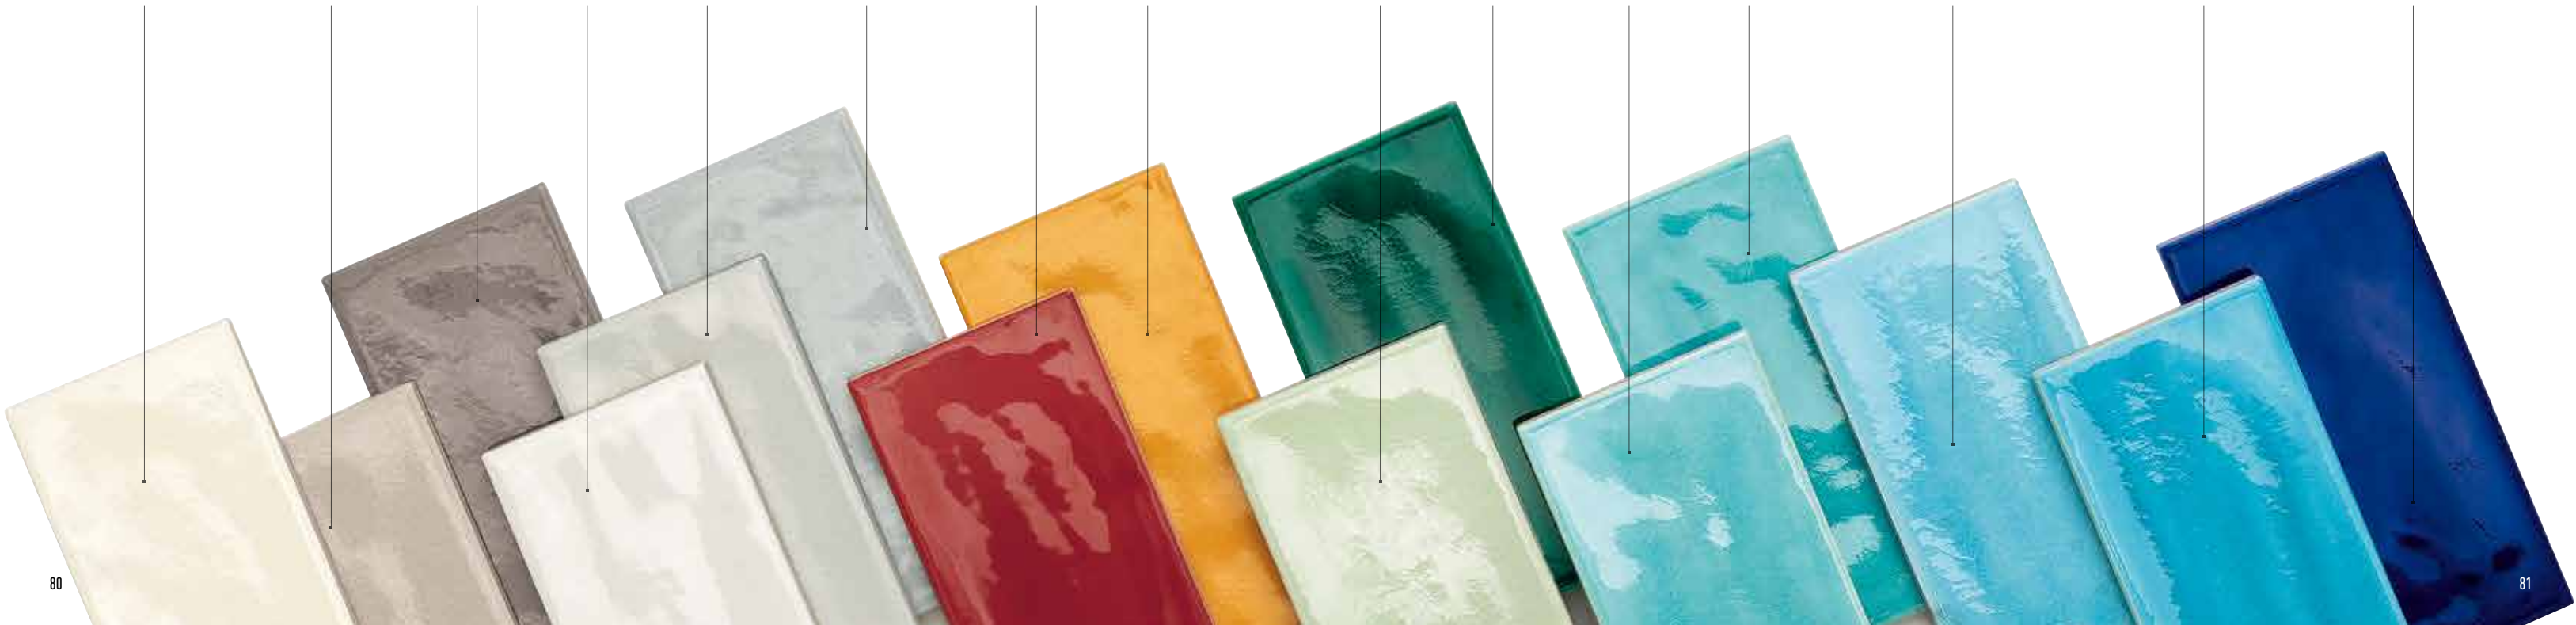

Briolette

Rivestimento Wall tile

Ambra BRIZOAM 10x20 4"x8"

Diamante BRIZODI 10x20 4"x8"

Briolette

Madreperla

Rosa del deserto

Agata