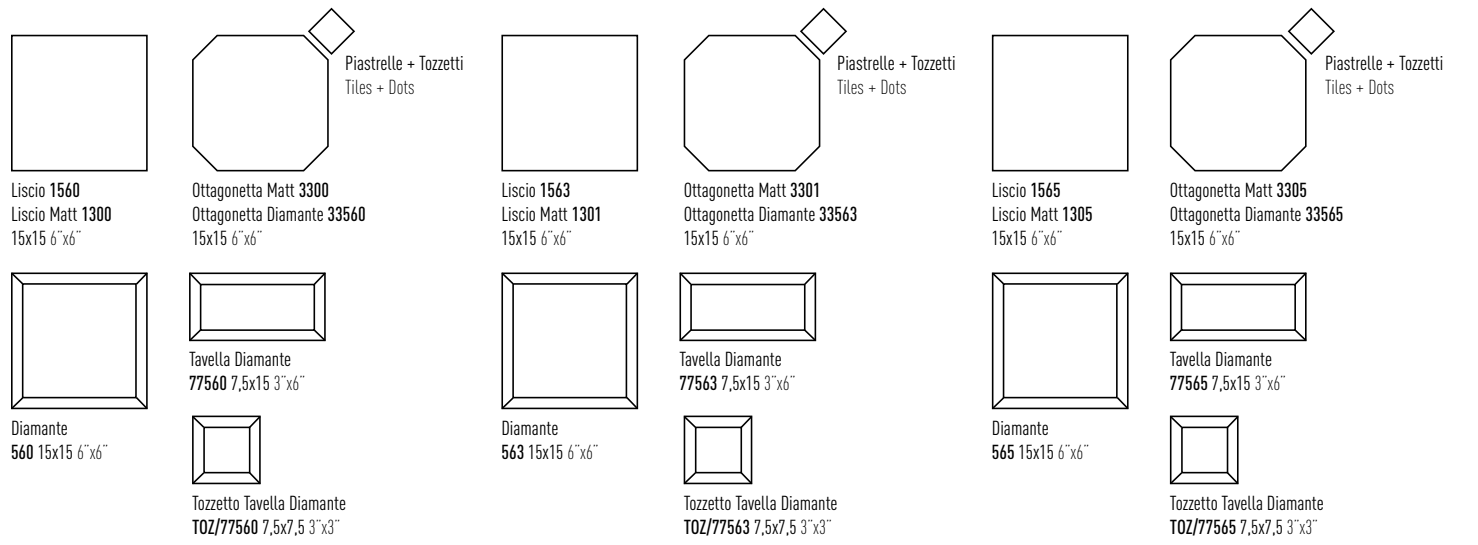

MATT LUCIDO GLOSSY MATT LUCIDO GLOSSY MATT LUCIDO GLOSSY