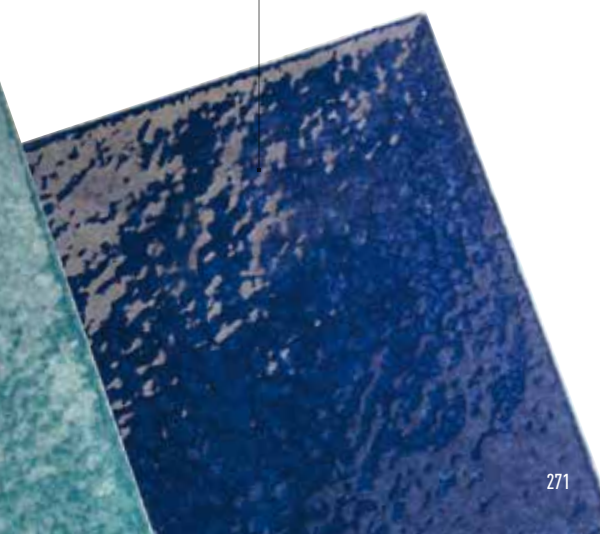

Fondali

Gres smaltato Cat. Blla Glazed stoneware Cat. Blla

2 formati sizes

3 colori colours

10x30 4"x12"

30x30 12"x12"

Blu Tirreno