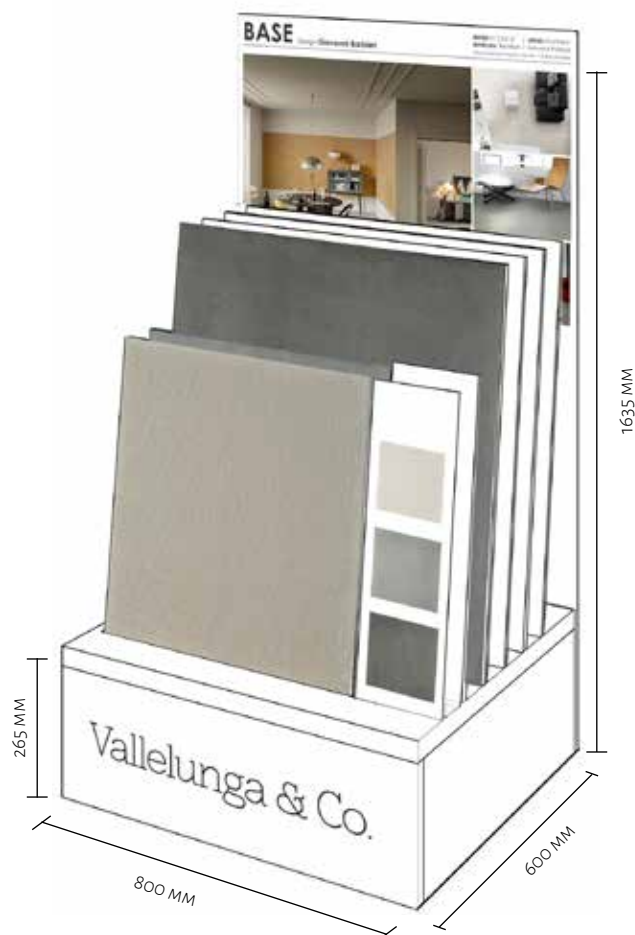

P000155 DISPLAY BASE

6 ALLOGGI € 135,00

2 PANNELLI 190X600 MM

6 PZ. SFUSI