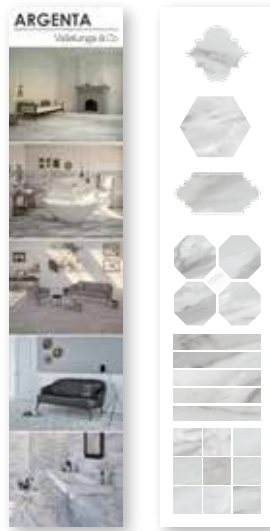

CODE P000723 ARGENTA 120

CEODE P000724 ARGENTA 60

P000170 FOLDER BINDER
280X210 MM CHIUSO € 12,00

P000160
DISPLAY ARGENTA € 140,00

BASE MISURA SIZE
650 MM P 540 MM H 40 MM

RETRO PANNELLO
BACK SIDE
202 MM X 945 MM

DIMENSIONE PANNELLO PANEL DIMENSION 602 MM X 945 MM

DIMENSIONE PANNELLO PANEL DIMENSION
602 MM X 1230 MM

Statuario.

PANNELLO SINOTTICO
1005X2005 MM
GRAPHIC PANEL € 90,00

CODE P000725 STATUARIO 120

CODE P000726 STATUARIO 60