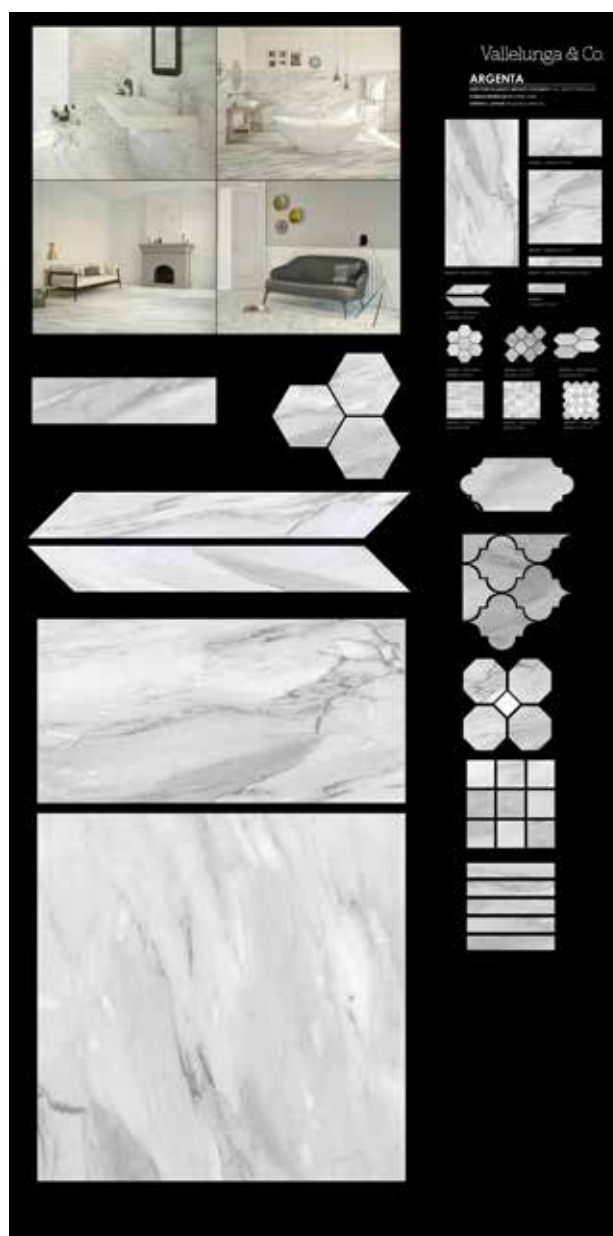

CEODE P000724 ARGENTA 60