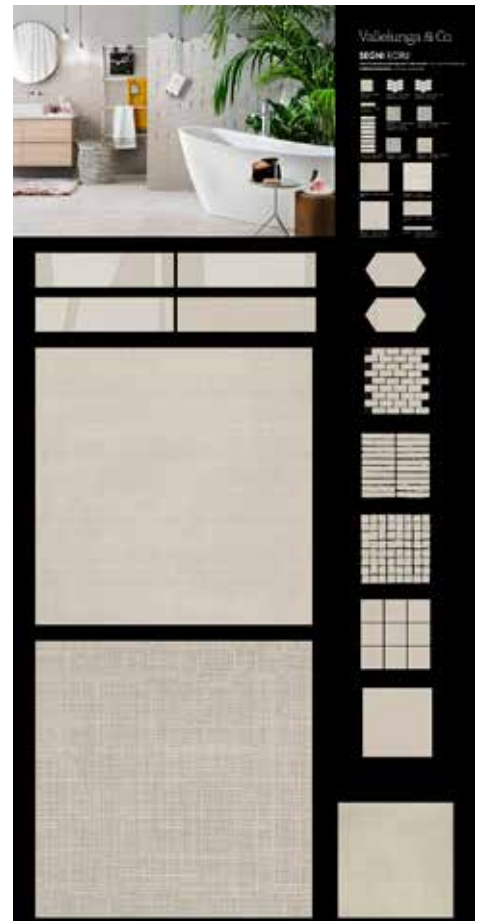

RETRO - BACK SIDE

CODE P000200 FLOS

Segni.

PANNELLO SINOTTICO
1005X2005 MM
GRAPHIC PANEL € 90,00

CODE POO0201 GESSO

CODE POO0202 CRETA

CODE POO0203 TERRA

CODE POO0204 ECRU'