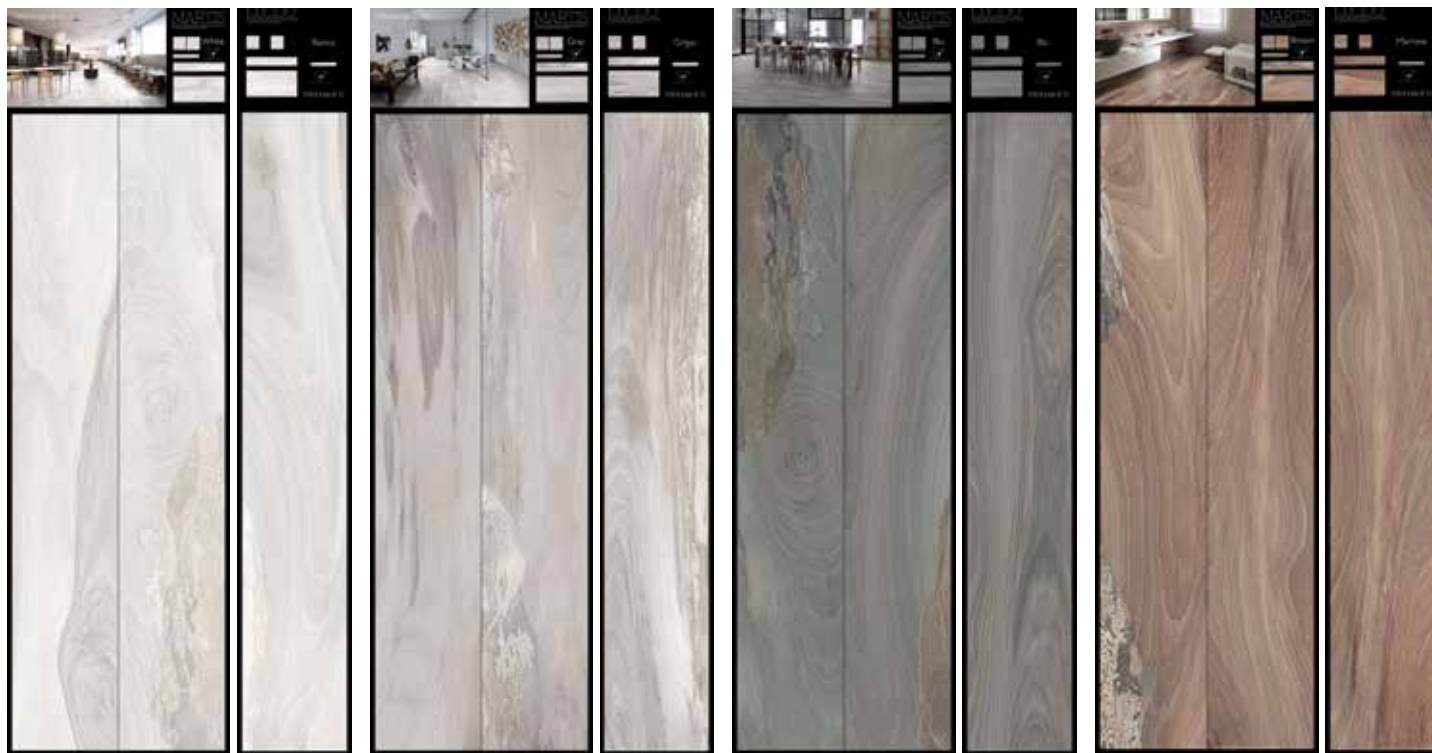

MARTIS WHITE

LUCIDO BIANCO

MARTIS GRAY

LUCIDO GRIGIO

MARTIS BLU

LUCIDO BLU

MARTIS BROWN

LUCIDO MARRONE