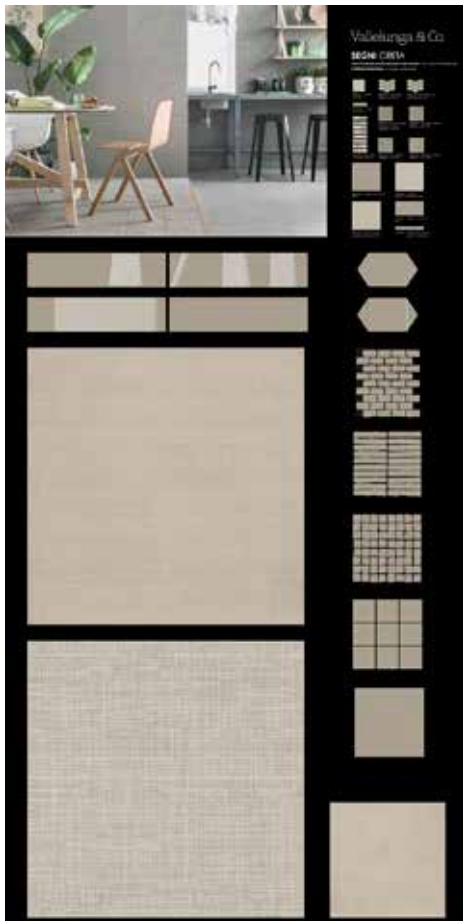

RETRO - BACK SIDE

CODE P000200 FLOS

Segni.

PANNELLO SINOTTICO
1005X2005 MM
GRAPHIC PANEL € 90,00

CODE POO0201 GESSO

CODE POO0202 CRETA

CODE POO0203 TERRA

CODE POO0204 ECRU'