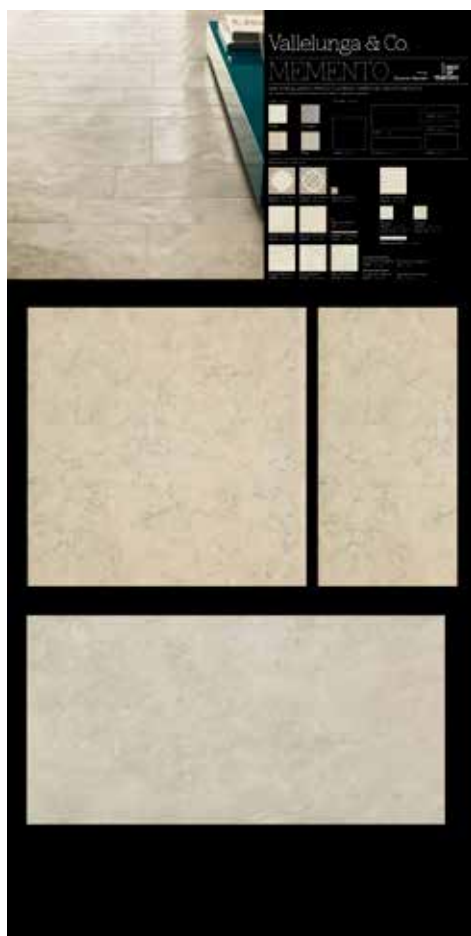

Memento.

PANNELLO SINOTTICO
1005X2005 MM
GRAPHIC PANEL € 90,00

P000068 SUITCASE
FORMATO CHIUSO 650X650 € 40,00

CODE P000085 MEMENTO CORTINA THALA