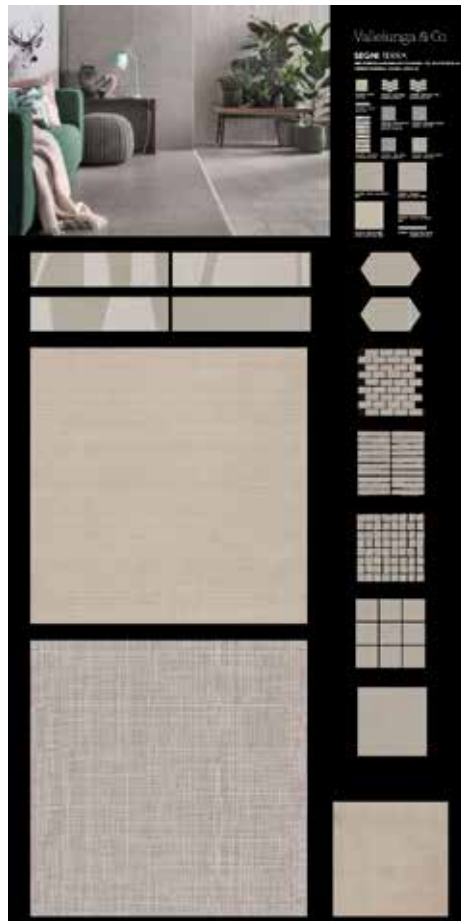

RETRO - BACK SIDE

CODE P000200 FLOS

Segni.

PANNELLO SINOTTICO
1005X2005 MM
GRAPHIC PANEL € 90,00

CODE POO0201 GESSO

CODE POO0202 CRETA

CODE POO0203 TERRA

CODE POO0204 ECRU'