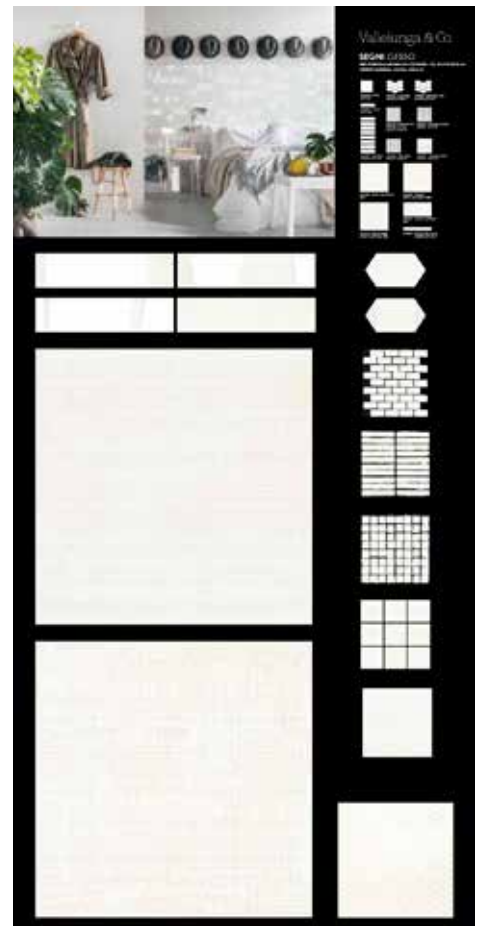

Segni.

PANNELLO SINOTTICO
1005X2005 MM
GRAPHIC PANEL € 90,00

CODE POO0201 GESSO