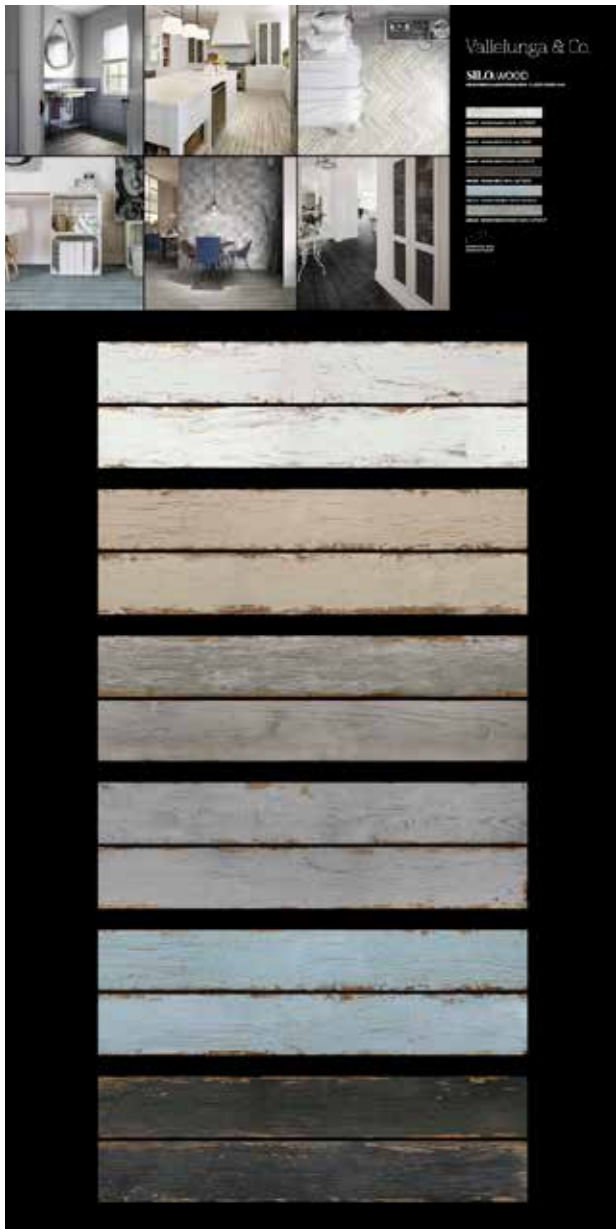

BASE MISURA SIZE
600 MM P 350 MM H 40 MM

AVORIO

SABBIA

GRIGIO

DIMENSIONE PANNELLO PANEL DIMENSION 620 MM X 1150 MM

Silo.

PANNELLO SINOTTICO
1005X2005 MM
GRAPHIC PANEL € 90,00

CODE P000207 SILO WOOD GENERICO