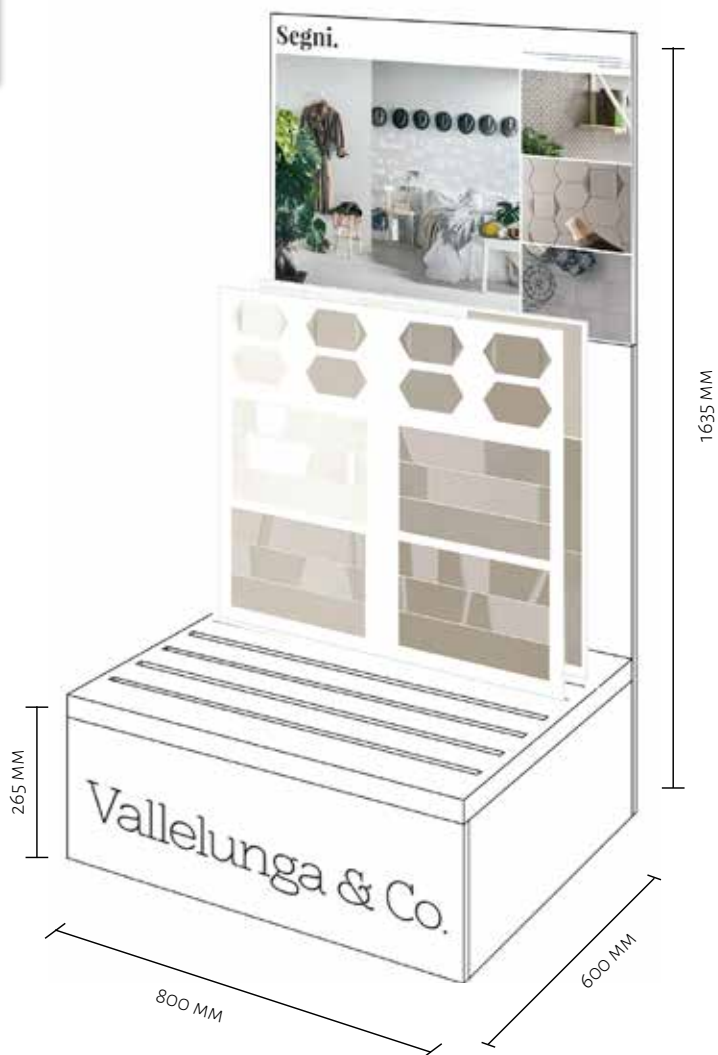

P000205 FOLDER BINDER
280X210 MM CHIUSO € 14,00

P000191 DISPLAY SEGNI
6 ALLOGGI € 185,00
NR. 4 PEZZI SFUSI 60X60 /23,6"X23,6"
NR. 2 PANNELLI 800X800 MM
NR. 4 PANNELLI 190X600 MM

Base.

PANNELLO SINOTTICO
1005X2005 MM
GRAPHIC PANEL € 90,00